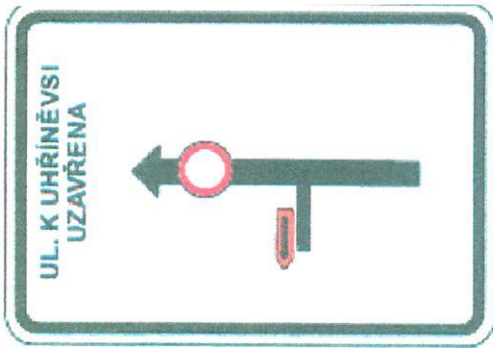

1

Policie České republiky
Krajské ředitelství policie hl. m. Prahy
Odbor služby dopravní policie
140 21 Praha 4, Kongresová 2
- 11 -
Č.j. KRPA-389442-1 /03-2014-00000-