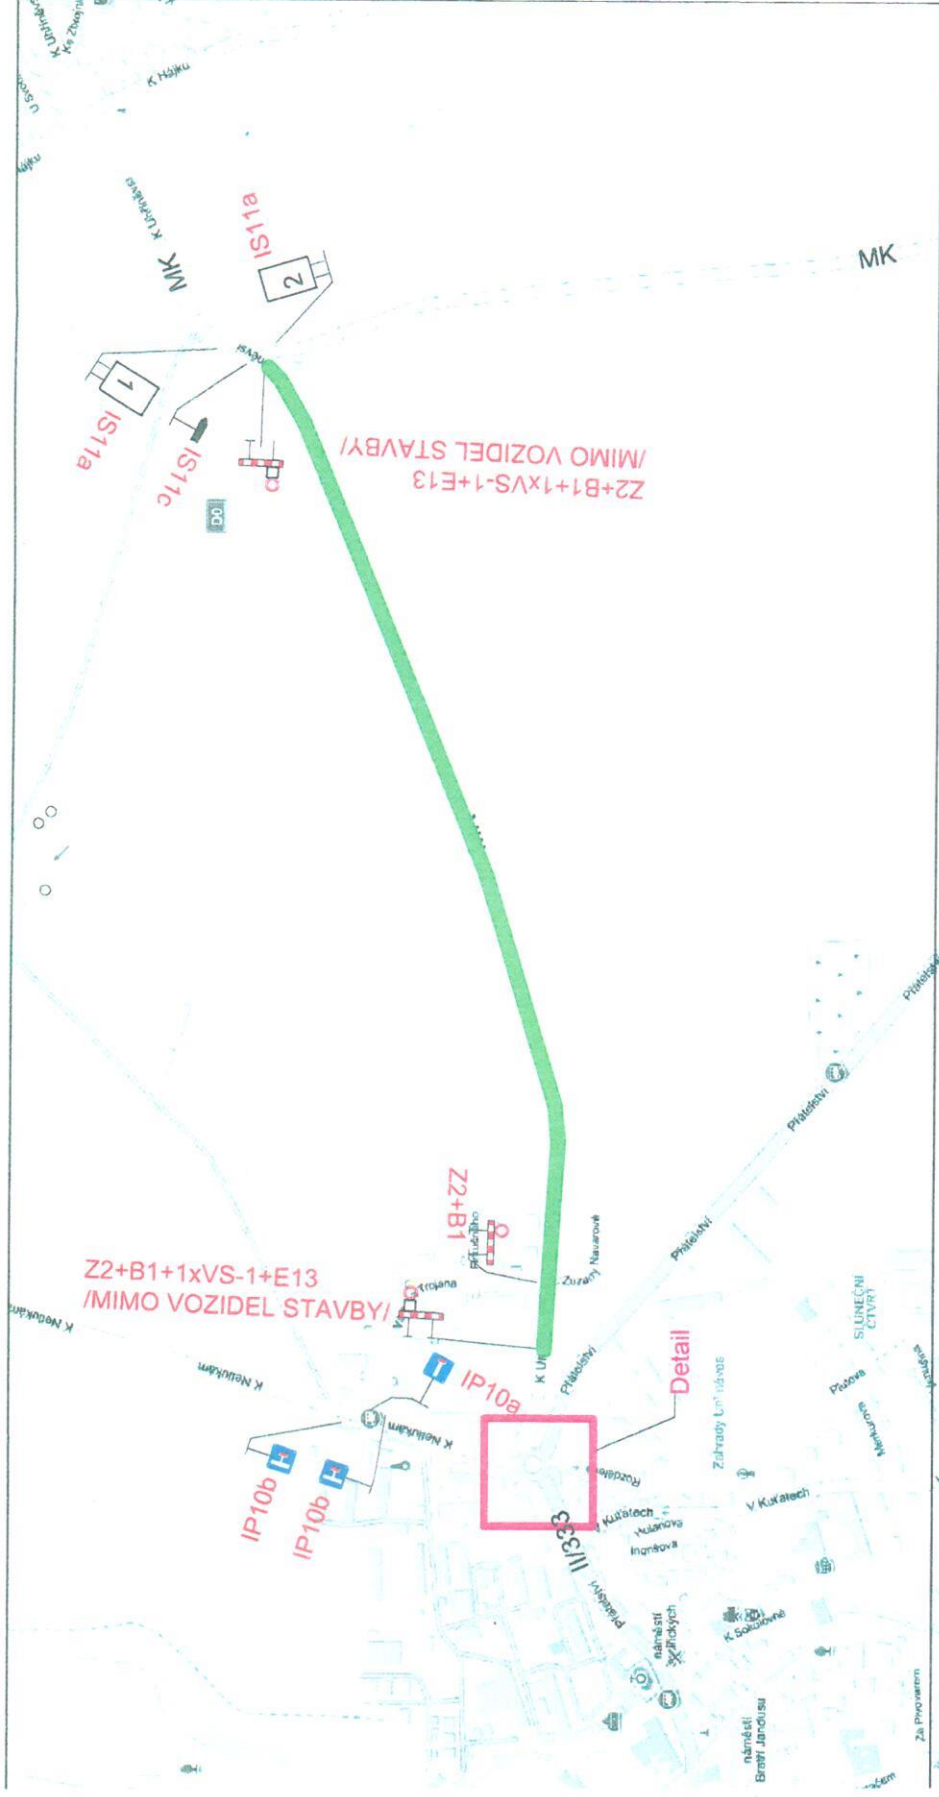

Policie České republiky
Krajské ředitelství policie hl. m. Prahy
Odbor služby dopravní policie
140 21 Praha 4, Kongresová 2
- 11 -
Č.j. KRPA-389442-1 /03-2014-00000-