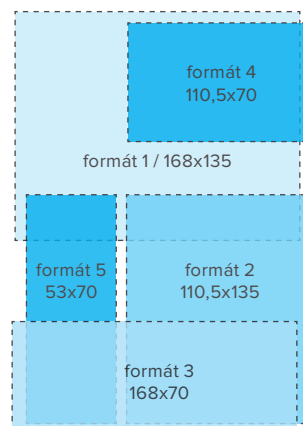

Inzerce ve zpravodaji

V našem časopise můžete i inzerovat. Uvádíme šablonu inzerce s rozměry a její cenou. Podrobnější informace jak postupovat najdete na webu www.mckralovice.cz v záložce Časopis.

Formát 1 (168x135mm) – 125 Kč
Formát 2 (110,5x135mm) – 85 Kč
Formát 3 (168x70mm) – 65 Kč
Formát 4 (110,5x70mm) – 45 Kč
Formát 5 (53x70mm) – 25 Kč
Podklady tiskové PDF.