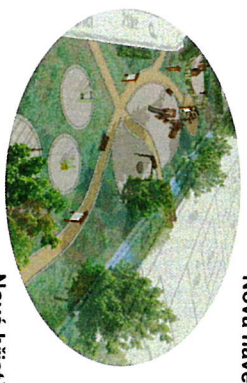

NOVÉ STAVBY A PROCHÁZKY KRÁLOVICEMI

Nová radnice

Nová náves

Nové hřiště

OKRUH 1: Okruh navazuje na cesty, které souvisí s realizací dálničního okruhu D0 (akce RSD), bude tedy celý hotov po jeho dokončení v roce 2029, letos by se v tomto úseku měla dokončit stavba (MČ Královice) chodníku v ulici K Hájků

OKRUH 2: Tento okruh navazuje na nedávno dokončené polní cesty a bude využívat i trasy nové silnice za statkem U Hájků (cesta zde dnes již je, investoři, kteří v tomto okolí budou stavět, připravují povolení nové silnice) a navazující cesty mezi novou výstavbou v poli na Stupčice a Královicemi v roce 2027

OKRUH 3: Největší okruh začíná u stavby nové radnice, pokračuje novou stezkou a vydává se v poli stezkou z roku 2022. Pak zbyvá trasa kolem hnojiště, kde o upravené cestě jednáme s VÚŽV. Pak jde trasa od rozcestí u tří kaštanů podél pole a přes kouzelný les podél šanci a pak dolů na louku a dále podél Rokýtky za fotbalovým hřištěm.